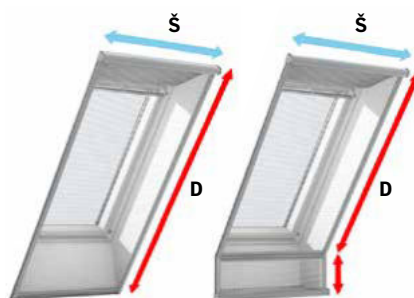

V prípade zalomeného ostenia alebo zostavy strešného okna a zvislého doplnkového okna je nutné použiť dve siete proti hmyzu a spojovací diel ZOZ 157 (48 € s DPH).

Typ	Pre okná VELUX (podľa dĺžky ostenia)	Max. šírka ostenia [mm]	Dĺžka ZIL
Rozmerový kód ZIL			
CK02	CK02	510	1 600
FK08	FK06, FK08	620	2 400
MK06	MK04, MK06, MK08	740	2 000
MK10	MK04, MK06, MK08, MK10	740	2 400
PK06	PK06, PK08, PK10	902	2 000
PK10	PK06, PK08, PK10	902	2 400
SK06	SK06, SK08, SK10	1 100	2 000
SK10	SK06, SK08, SK10	1 100	2 400
UK04	UK04, UK08	1 265	2 000
UK10	UK04, UK08, UK10	1 265	2 400

Sieť proti hmyzu je kompatibilná s predchádzajúcou a novou generáciou strešných okien VELUX.

Modely	Farba	CK02 C02	CK04 C04	FK06 F06	FK08 F08	MK04 M04	MK06 M06	MK08 M08	MK10 M10	PK06 P06	PK08 P08	PK10 P10	SK06 S06	SK08 S08	SK10 S10	UK04 U04	UK08 U08	UK10 U10
Manuálne ovládanie ZIL	Štandard	80,83	-	-	105,00	-	106,67	-	122,50	123,33	-	135,00	135,00	-	143,33	151,67	-	157,50
		97,00	-	-	126,00	-	128,00	-	147,00	148,00	-	162,00	162,00	-	172,00	182,00	-	189,00

■ Ceny bez DPH
■ Ceny s DPH