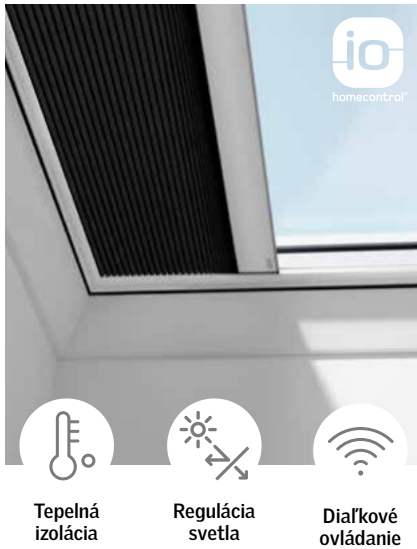

Dvojito plisovaná roleta

Pomáha zadržať svetlo a chlad vonku

Dvojito plisovaná roleta VELUX do svetlíka má dvojito plisovanú zatemňujúcu tkaninu na úplné zatemnenie miestnosti.

Roleta funguje taktiež ako ochranná bariéra proti chladu medzi miestnosťou a oknom vďaka hliníkovej vrstve medzi tkaninami pre zlepšenie komfortu v interiéri.

- Zatieňenie svetla a tepelná izolácia
- Diaľkové ovládanie so solárnym alebo sieťovým napájaním