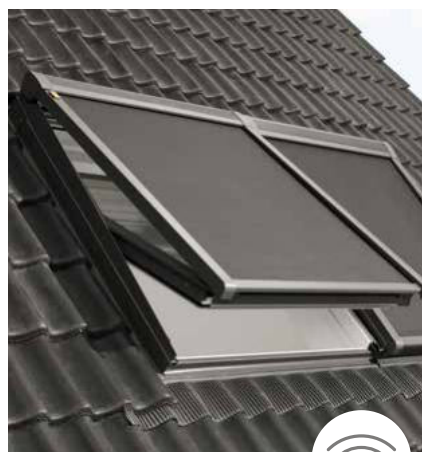

Diaľkovo ovládané rolety a žalúzie VELUX INTEGRA® – jednoduchá regulácia denného svetla

Predstavujeme vám jednoduché ovládanie roliet a žalúzií. Diaľkovo ovládané výrobky VELUX INTEGRA® umožňujú regulovať množstvo svetla a tepla prenikajúceho do miestnosti. Využite ich na pohodlné ovládanie na všetkých oknách, najmä tých ťažko dostupných – budete tak pripravení na budúci rozvoj automatizovaných domov.

Ochrana pred teplom

Vonkajšia markíza
Pozrite stranu 13