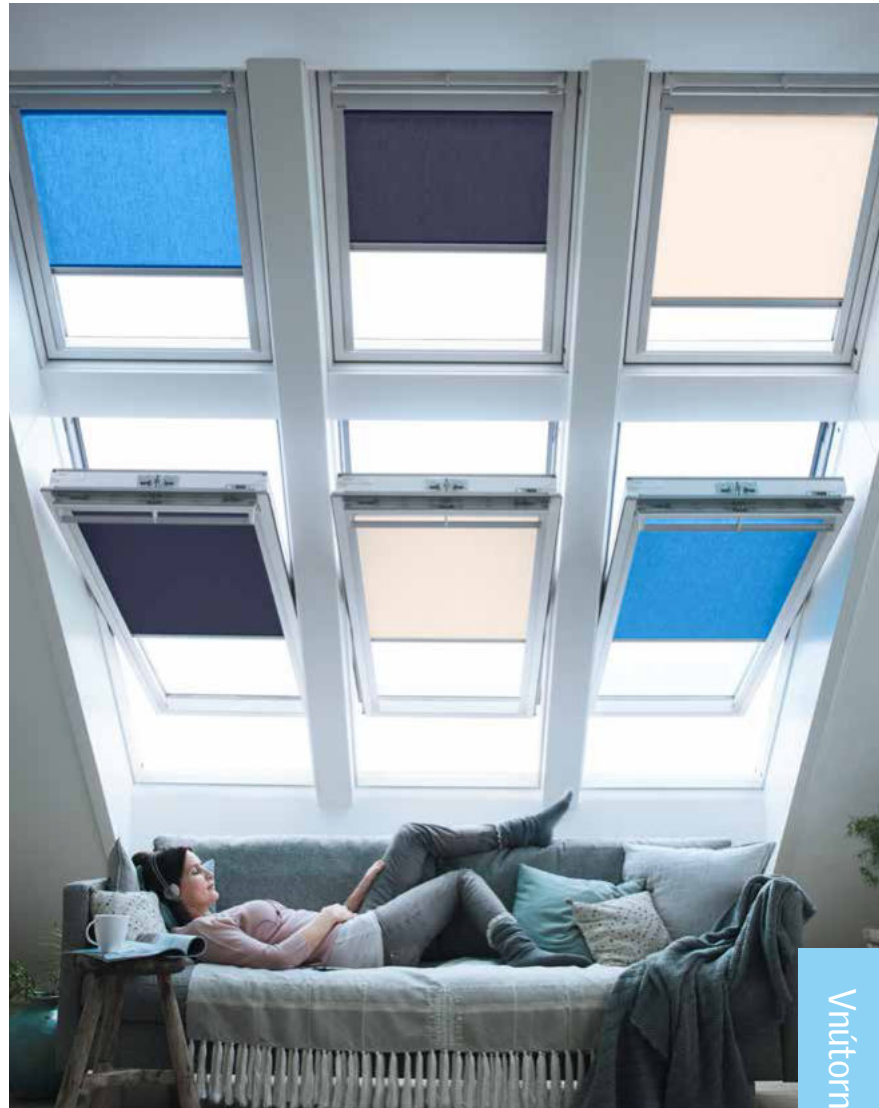

Vnútorná regulácia svetla

Rímske rolety pre krásny a meniteľný dizajn. Pozrite stranu 28

Plisované rolety na deko-  
ratívnu reguláciu svetla.  
Pozrite stranu 27

Žalúzie pre čistý  
a klasický vzhľad.  
Pozrite stranu 29