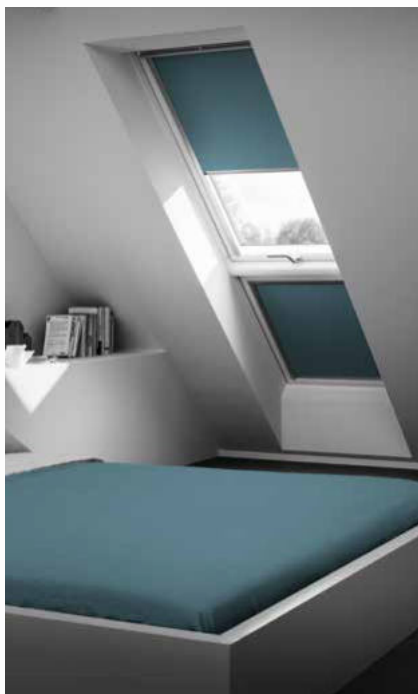

## Vyberte si striebornú alebo bielu lištu

Rolety sú osadené v bočných lištách, ktoré uľahčujú ich ovládanie. Novo si môžete okrem strieborných lišt zvoliť aj lišty v bielej farbe a to u všetkých zatemňujúcich roletách s manuálnym ovládaním.