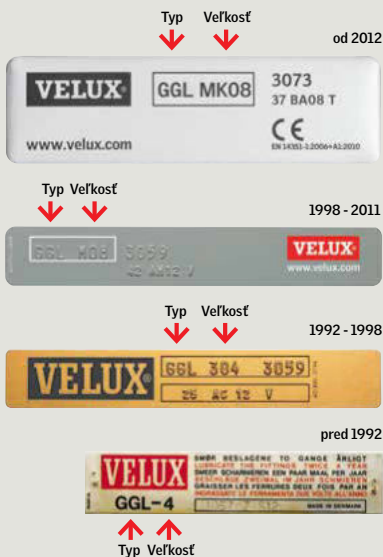

Zapíšte si presne celý kód typu a veľkosti okna, pretože každé písmeno a číslica udáva konkrétny model a veľkosť okna.