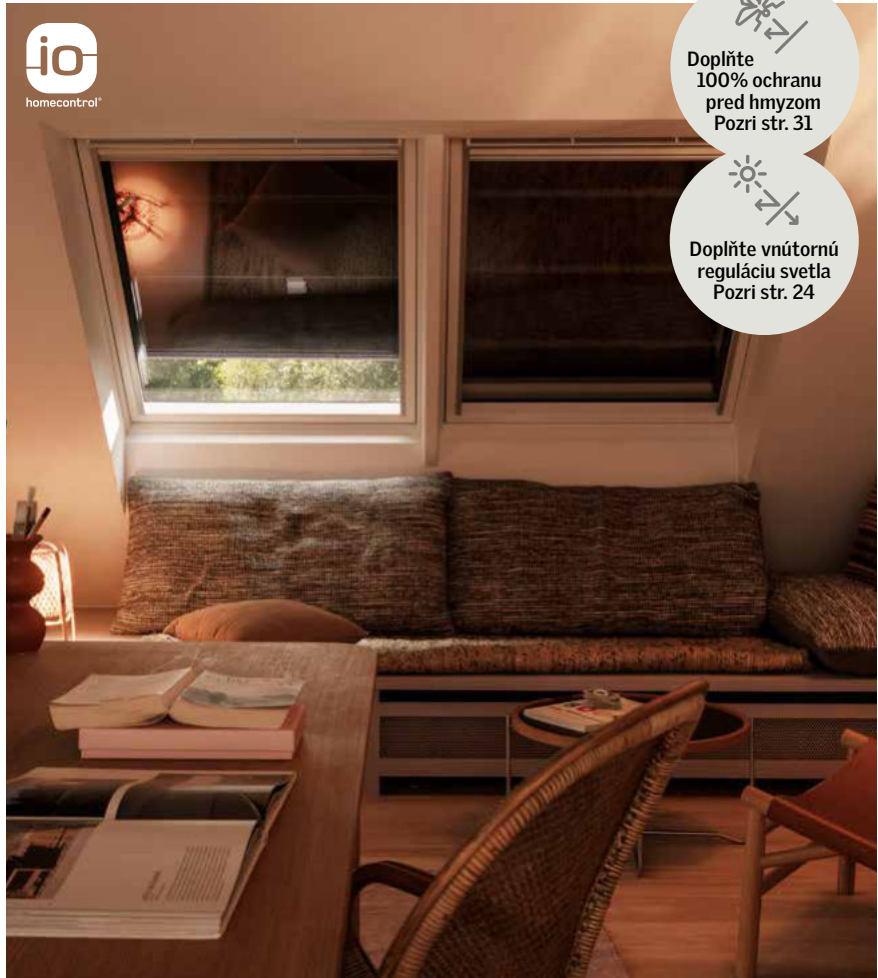

- **Doplňte 100% ochranu pred hmyzom**
  Pozri str. 31
- **Doplňte vnútornú reguláciu svetla**
  Pozri str. 24